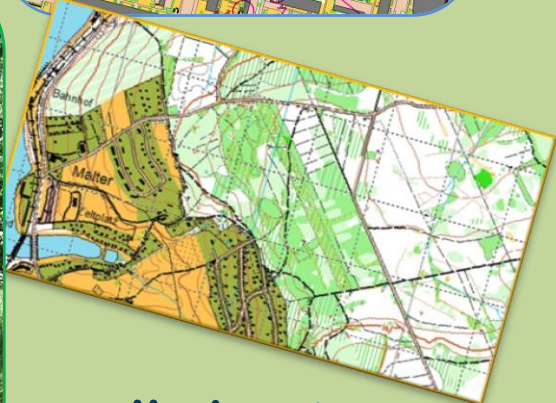

... all das ist:

Orientierungslauf