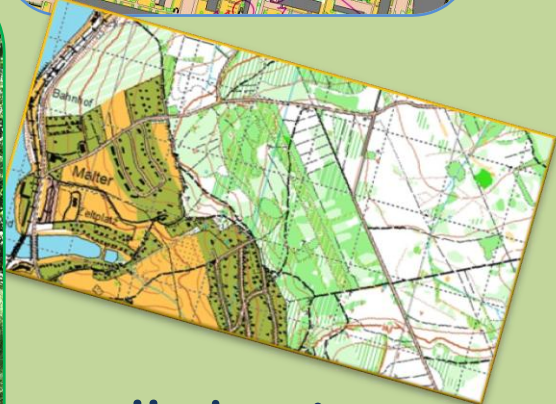

# Kinder- und Jugendgruppe des SV Robotron Dresden

Wir trainieren jeden Dienstag 16:30 – 18:00 Uhr:

**Winterhalbjahr**

Turnhalle im

St. Benno-Gymnasium,

DD, Pillnitzer Str.31

Kontaktinformationen unter [www.sv-robotron.de](http://www.sv-robotron.de)

**Sommerhalbjahr**

Turnhalle im

Förderzentrum Sprache

DD, Fischhausstr. 12

... all das ist:

# Orientierungslauf